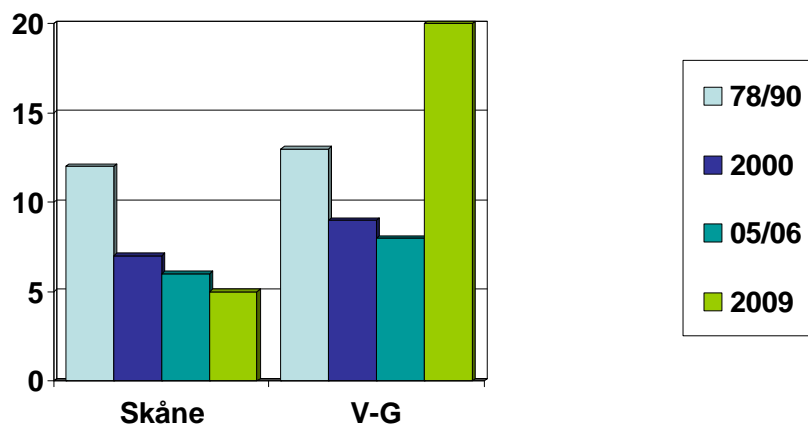

Stor ögontröst

Euphrasia rostkoviana ssp. rostkoviana

Var växer stor ögontröst?

- Skåne och Västergötland
- Kalkfuktäng med rörligt markvatten
- Låg vegetationshöjd
- Historisk slåtteräng

Populationstrend t.o.m. 2006

- Antal lokaler halverades
- Det är främst lokaler med få individer som försvunnit
- Antal individer på kvarvarande lokaler minskade i många fall

Populationstrend 2006-2009

- Förbättrad skötsel har fått flera lokaler att öka
- Två lokaler mycket svaga
- Lokalerna i Skåne i genomsnitt större och stabilare
- Antal lokaler i V-G ökar genom insådd

Antal lokaler

Antal individer/lokal - medianvärde

Orsaker till minskning

- Svag eller upphörd hävd
- Intensivt bete i juli
- Förändrad hydrologi eller ökad kvävenivå

Förutsättningar för stabila populationer