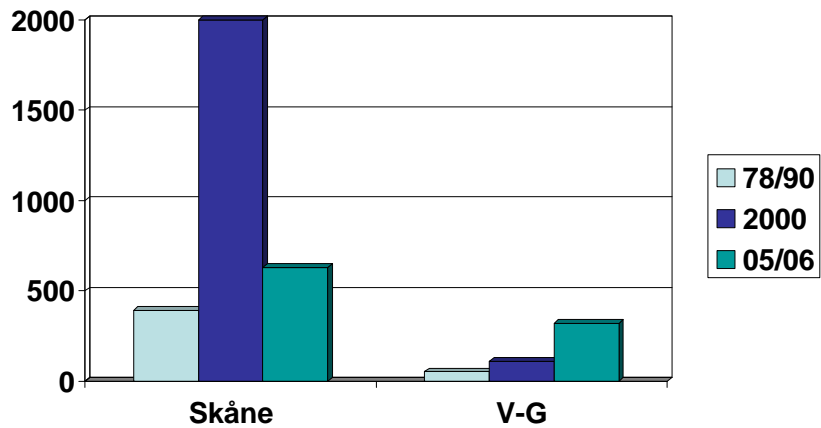

Stor ögontröst

Euphrasia rostkoviana ssp. rostkoviana

Var växer stor ögontröst?

- Skåne och Västergötland
- Kalkfuktäng med rörligt markvatten
- Låg vegetationshöjd
- Historisk slåtteräng

Populationstrend t.o.m. 2006

- Antal lokaler halverades
- Det är främst lokaler med få individer som försvunnit
- Antal individer på kvarvarande lokaler minskade i många fall

Populationstrend 2006-2009

- Förbättrad skötsel har fått flera lokaler att öka
- Två lokaler mycket svaga
- Lokalerna i Skåne i genomsnitt större och stabilare
- Antal lokaler i V-G ökar genom insådd

Antal lokaler

Antal individer/lokal - medianvärde

Orsaker till minskning

- Svag eller upphörd hävd
- Intensivt bete i juli
- Förändrad hydrologi eller ökad kvävenivå

Förutsättningar för stabila populationer